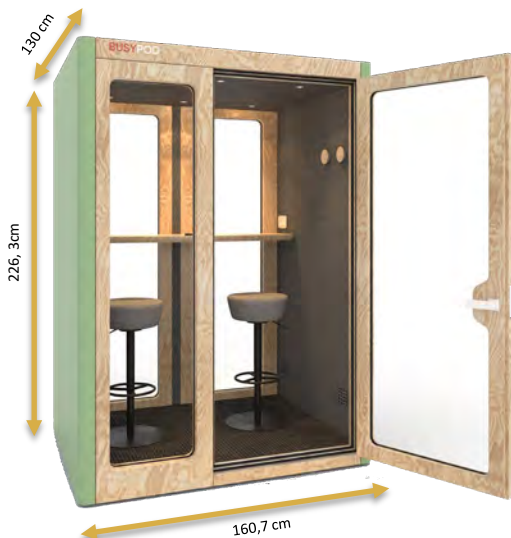

## Dimensiones estándar

Dimensiones externas: W 101,9 x D 101,9 x H 226,3 cm

Dimensiones internas: W 87 x D 90 x H 203 cm

Puerta, apertura mano derecha.

## Materiales y acabados externos

- Paredes externas en lámina de metal pintado.
- Es posible personalizar los acabados de las paredes externas gracias a la gama de los colores RAL disponibles.
- Dimensiones estándar **BUSYPOD S** 101,9 x 101,9 cm x H 226,3 cm

## Otras dimensiones disponibles

**BUSYPOD:** W 101,9 x D 101,9 x H 226,3 cm

**BUSYPOD Medium Work:** W 160,7 x D 130 x H 226,3 cm

**BUSYPOD Medium Meet:** W 160,7 x D 130 x H 226,3 cm

**BUSYPOD Large:** W 210,7 x D 130 x H 226,3 cm

**BUSYPOD XLarge:** W 210,7 x D 226,3 x H 226,3 cm

**BUSYPOD**  
1 persona

**BUSYPOD**  
Medium Work  
1 persona

**BUSYPOD**  
Medium Meet  
1-2 personas

**BUSYPOD L**  
2-4 personas

**BUSYPOD XL**  
6-8 personas